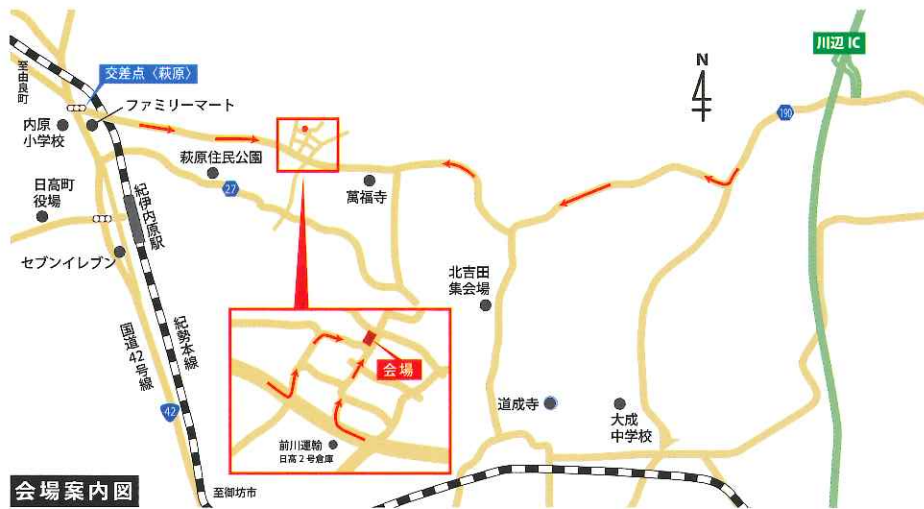

和歌山県日高郡日高町荊木
 ◇下記案内図をご参照ください

住まいづくりは事例に学ぶのが一番！この度、お施主様のご厚意により、注文住宅完成見学会を開催いたします。開放感いっぱいの東向きリビング。ゆったり天井で自然と笑顔が溢れます。デザイン性と暮らしやすさをかなえた住まいの実例をご覧くださいませので、ぜひこの機会にお越しください。

会場案内図

同時開催
 事前予約制

企業建築家による 設計相談会

住まいの夢をお聞かせください。
 経験豊富な企業建築家が
 プランをご提案します。